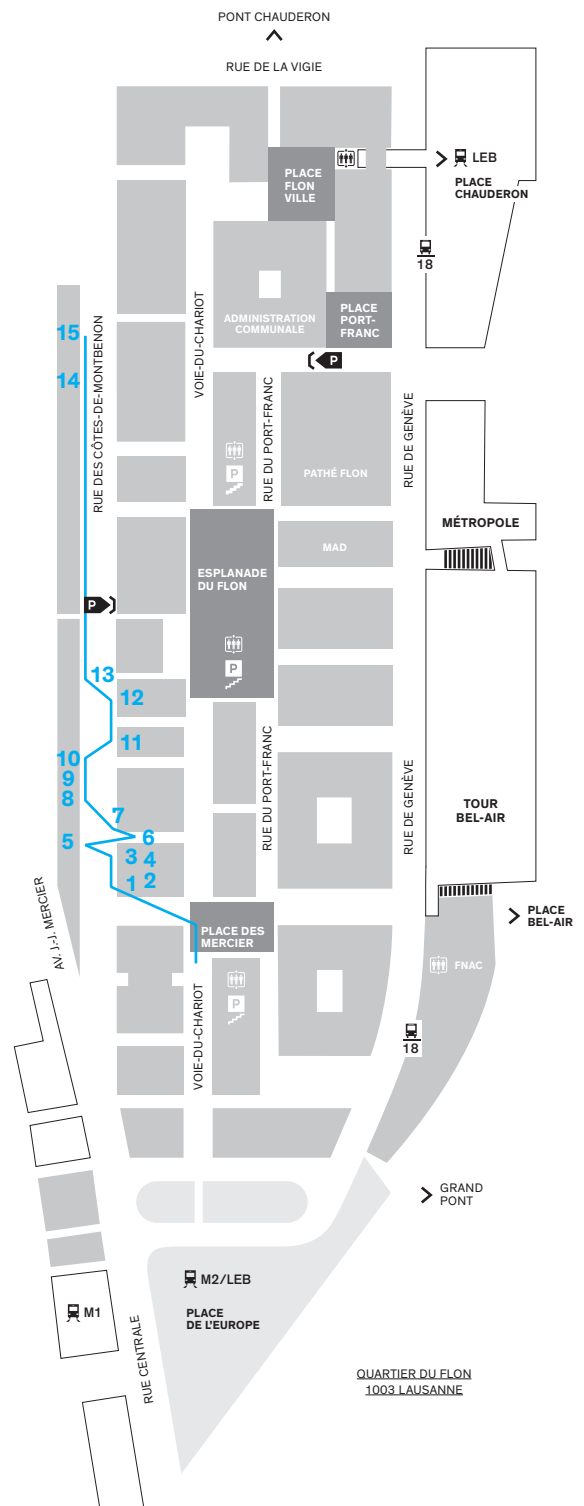

Parcours artistique
dans le Quartier
du Flon

Le jeudi
7 septembre 2023
de 17h30 à 21h00

LA
LIGNE
BLEUE
LE
PROGRAMME
DU 7
SEPTEMBRE
2023

QUARTIER DU FLON

Avec le soutien de:

ESPACES **lfm** LA RADIO
CONTEMPORAINS

flon.ch

Ateliers et espaces d'art ouverts de 17h30 à 21h00

- 1 Atelier Cornelius Ricman – peinture et sculpture**
Projection clin d'œil sur l'œuvre de l'artiste
1^{er} étage
- 2 Atelier et Galerie Raynald Métraux – art contemporain**
Exposition collective d'estampes contemporaines
2^{ème} étage
- 3 Projet-co – architecture**
Installation surprise
2^{ème} étage
- 4 Imaginastudio – studio créatif et production de films**
Projection du court-métrage « Les Silencieux »
Étage –1
- 5 Relief atelier galerie – estampes contemporaines**
Présentation des lithographies d'Irène Schoch et des sérigraphies de Marie Vandooren
- 6 Espace Artistes Femmes: Sophie Bosselut – arts plastiques**
Les traversées – La tête dans le ciel
Installation immersive et participative
- 7 Atelier Jacques et Gaël Bétant – photographie**
Exposition de photographies « Tilt & Shift Baby! »
- 8 HOOT – concept store**
Animation live avec l'artiste Will Granitto qui dessine sur des montres HOOT
- 9 Papa Josette – galerie concept store**
Live painting d'Alberto Sting
19h00 Présentation de la nouvelle sculpture Léo et Stéphan x Papajosette
- 10 Attraction représentée par la boutique Ateapic**
Exposition collective d'artistes de la région sur le thème « Lignes Bleues »
Œuvre participative créée durant l'événement avec les visiteurs et apprentis des boutiques

15 Espace DémArt – espace d'exposition
Exposition de tableaux et photographies « Variations »

Halte musicale dès 21h00

14 La Datcha – café culturel
Concert de Vinny ILL
Entrée libre

QUARTIER DU FLON
1003 LAUSANNE