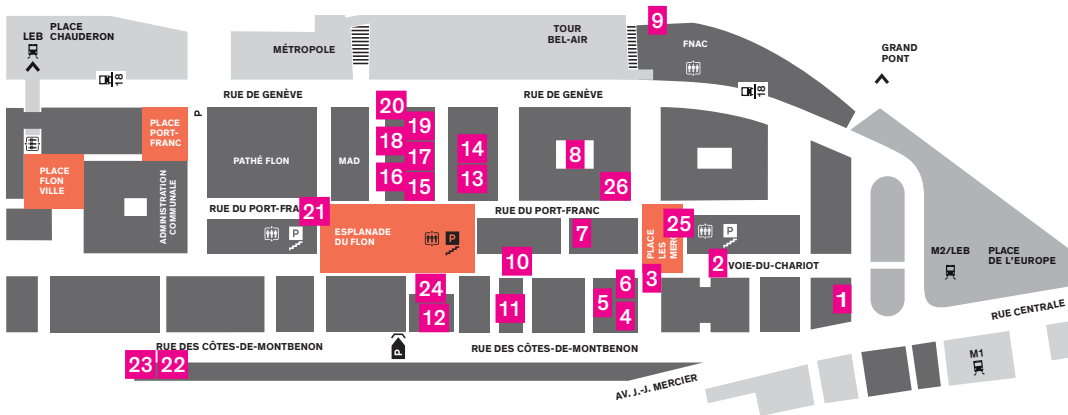

## 24 Scène des Télégraphes concerts live

Artistes divers — Côtes-de-Montbenon 16

## 25 Leonardo concert acoustique

Paula Bright & guitare — Voie-du-Chariot 6

## 26 Restaurant Chez Moi concerts live

Programmation de concerts de la scène en cas de pluie —  
Rue de Genève 17

FEMINA

espAces

HEMU

VAUD VALAIS FRIBOURG  
HAUTE ÉCOLE DE RUBIÈRE